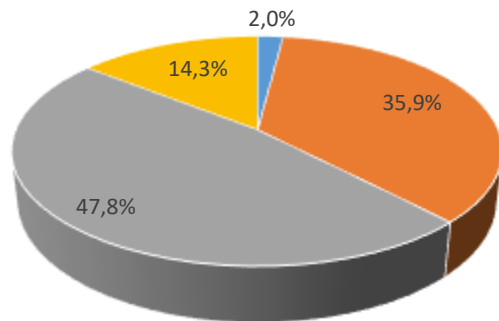

Mokinių pasiekimai

Klasės	Nepasiekė patenkinamo lygio	Patenkinamai	Pagrindiniu lygiu mokosi	Aukštesniuoju lygiu mokosi
5-8kl.	2,0%	35,9%	47,8%	14,3%
I-IIkl.	4,6%	51,9%	38,0%	5,6%
III-IVkl.	1,1%	46,3%	46,3%	6,3%

2022/23 m.m. Metinio trimestro rezultatai