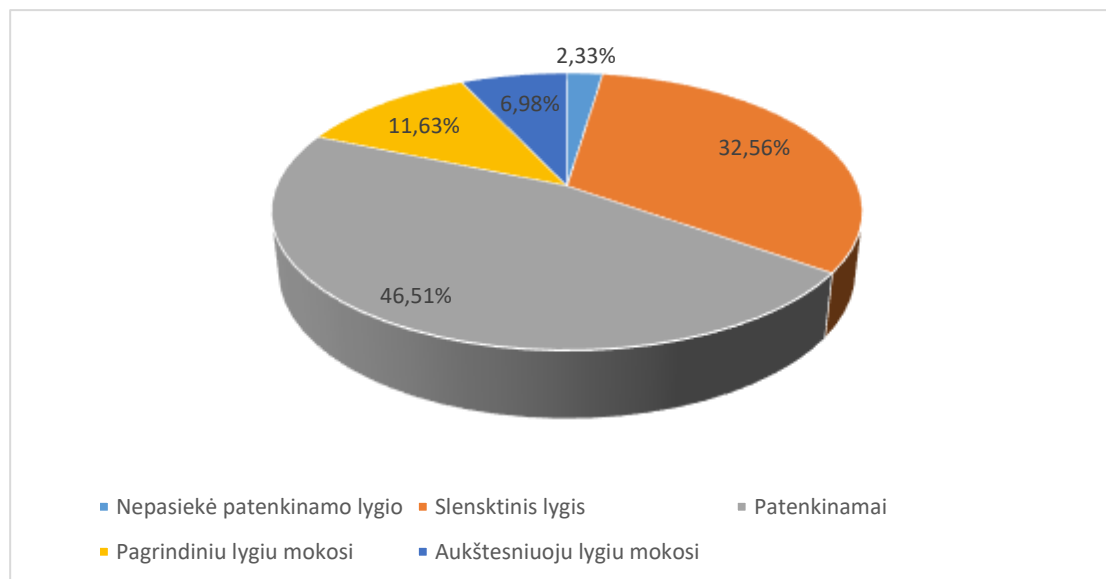

Lentvario Motiejaus Šimelionio gimnazija

2023/2024 m.m. I pusmetis

Mokinių pasiekimai

LENTVARIO MOTIEJAUS
ŠIMELIONIO GIMNAZIJA
UAB "Lentvario mokykla"

Klasės	Nepasiekė patenkinamo lygio	Slensktinis lygis	Patenkinamai	Pagrindiniu lygiu mokosi	Aukštesniuju lygiu mokosi
5-8kl.	6,1%	8,8%	43,3%	31,0%	10,7%
I-IIkl.	3,33%	17,50%	43,33%	26,67%	9,17%
III-IVkl.	2,33%	32,56%	46,51%	11,63%	6,98%